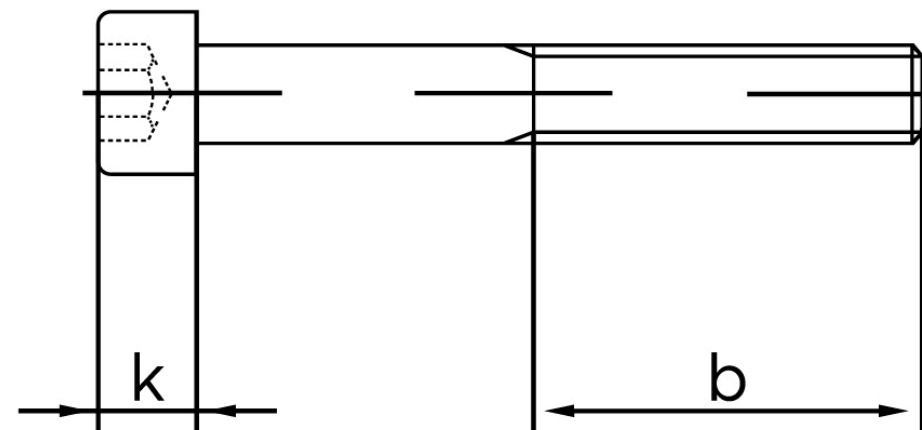

## Cylinderhovedet Insexskrue ISO 4762 Rustfri A4-80 M10x30 (100 Stk)

SKU: 047629480100030

GTIN:

Norm	ISO 4762
Dimensions	10
$d_k$	16
$k$	10
$s$	8
$b$	32
Mere info om ISO 4762	<b>ISO 4762</b>

Bemærk disse data er vejledende, og informationerne skal anses som vejledende, Bolte.dk stiller ingen garanti eller kan stilles til ansvar for overstående datatabel. Er du i tvivl så kontakt os på 75154999.