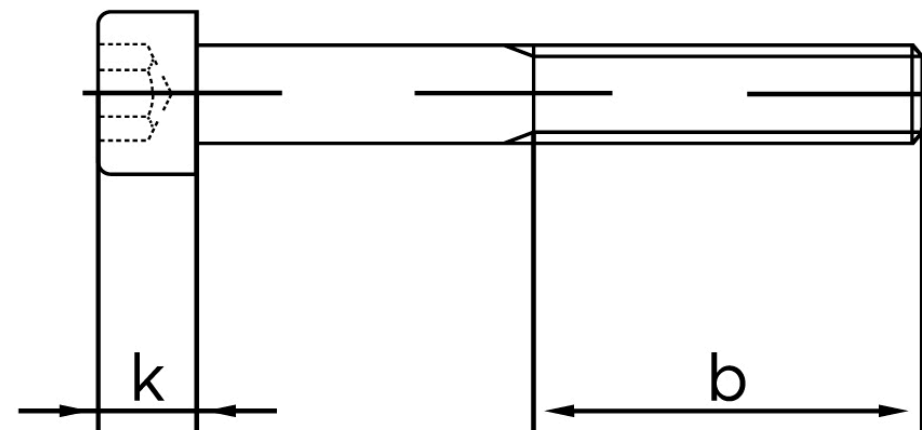

Cylinderhovedet Insexskrue ISO 4762 Rustfri A4-(70*) M10x45 (100 Stk)

SKU: 047629400100045

GTIN:

Norm	ISO 4762
Dimensions	10
d_k	16
k	10
s	8
b	32
Mere info om ISO 4762	ISO 4762

Bemærk disse data er vejledende, og informationerne skal anses som vejledende, Bolte.dk stiller ingen garanti eller kan stilles til ansvar for overstående datatabel. Er du i tvivl så kontakt os på 75154999.