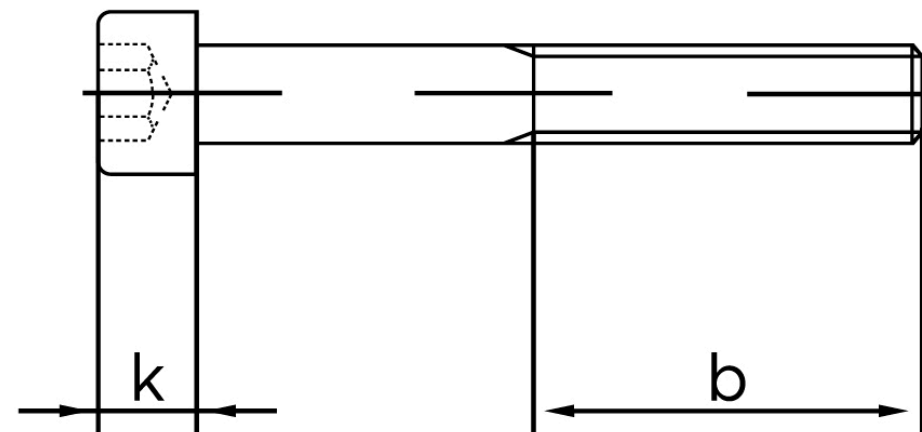

Cylinderhovedet Insexskrue ISO 4762 Ubeha KI. 12.9 M10x60 (100 Stk)

SKU: 047622000100060

GTIN:

Norm	ISO 4762
Dimensions	10
d_k	16
k	10
s	8
b	32
Mere info om ISO 4762	ISO 4762

Bemærk disse data er vejledende, og informationerne skal anses som vejledende, Bolte.dk stiller ingen garanti eller kan stilles til ansvar for overstående datatabel. Er du i tvivl så kontakt os på 75154999.