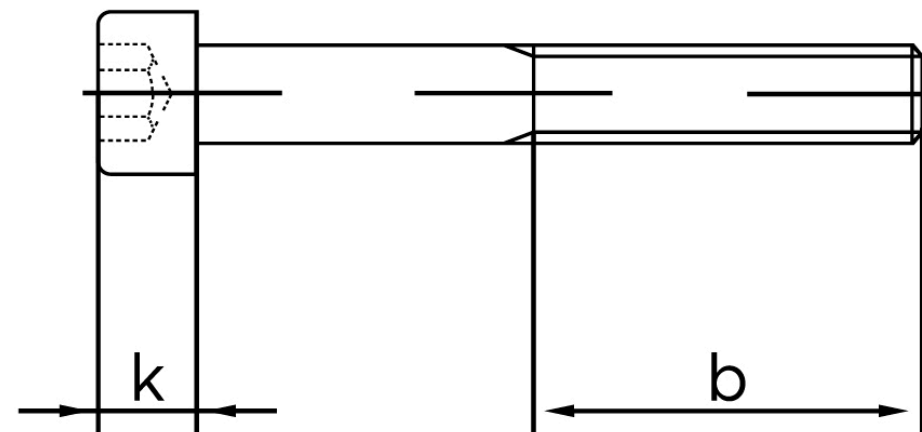

Cylinderhovedet Insexskrue ISO 4762 Ubeha KI. 12.9 M12x110 (50 Stk)

SKU: 047622000120110

GTIN:

Norm	ISO 4762
Dimensions	12
d_k	18
k	12
s	10
b	36
Mere info om ISO 4762	ISO 4762

Bemærk disse data er vejledende, og informationerne skal anses som vejledende, Bolte.dk stiller ingen garanti eller kan stilles til ansvar for overstående datatabel. Er du i tvivl så kontakt os på 75154999.

Vil du vide mere om dette produkt

Forespørg pris her