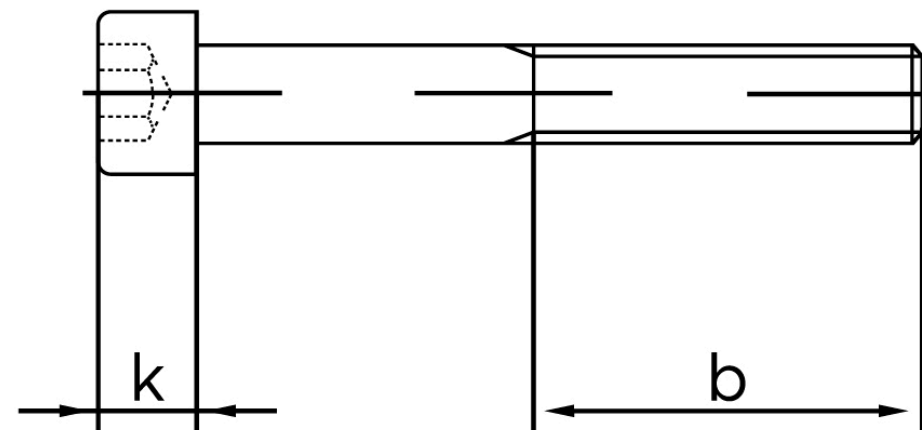

Cylinderhovedet Insexskrue ISO 4762 Elforz Stål Kl. 10.9 M12x230 (25 Stk)

SKU: 047621100120230

GTIN:

Norm	ISO 4762
Dimensions	12
d_k	18
k	12
s	10
b	36
Mere info om ISO 4762	ISO 4762

Bemærk disse data er vejledende, og informationerne skal anses som vejledende, Bolte.dk stiller ingen garanti eller kan stilles til ansvar for overstående datatabel. Er du i tvivl så kontakt os på 75154999.