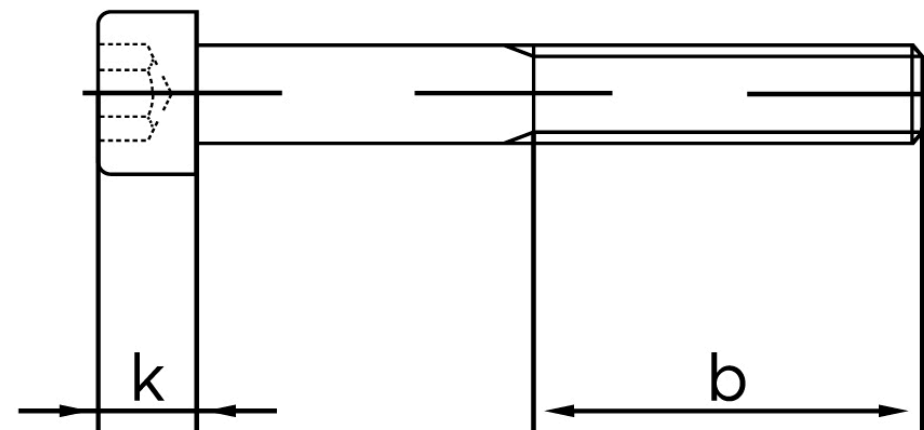

Cylinderhovedet Insexskrue ISO 4762 Rustfri A4-(70*) M12x45 (100 Stk)

SKU: 047629400120045

GTIN:

Norm	ISO 4762
Dimensions	12
d_k	18
k	12
s	10
b	36
Mere info om ISO 4762	ISO 4762

Bemærk disse data er vejledende, og informationerne skal anses som vejledende, Bolte.dk stiller ingen garanti eller kan stilles til ansvar for overstående datatabel. Er du i tvivl så kontakt os på 75154999.