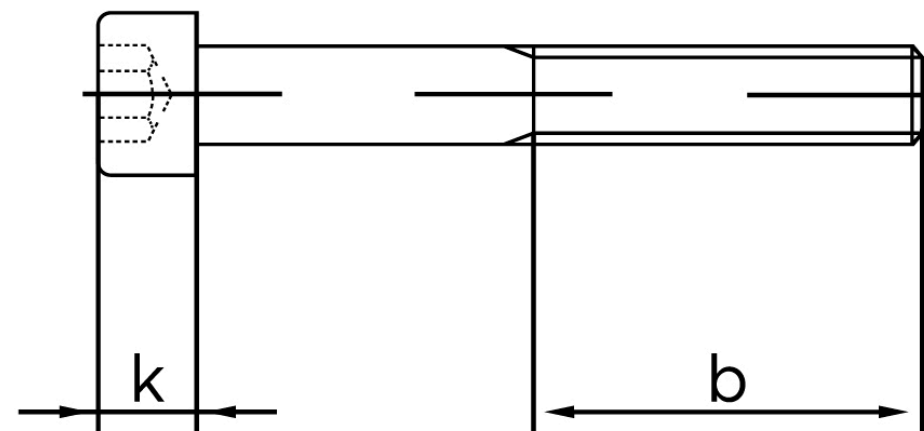

## Cylinderhovedet Insexskrue ISO 4762 Elforz Stål Kl. 10.9 M14x130 (50 Stk)

SKU: 047621100140130

GTIN:

Norm	ISO 4762
Dimensions	14
$d_k$	21
$k$	14
$s$	12
$b$	40
Mere info om ISO 4762	<b>ISO 4762</b>

Bemærk disse data er vejledende, og informationerne skal anses som vejledende, Bolte.dk stiller ingen garanti eller kan stilles til ansvar for overstående datatabel. Er du i tvivl så kontakt os på 75154999.