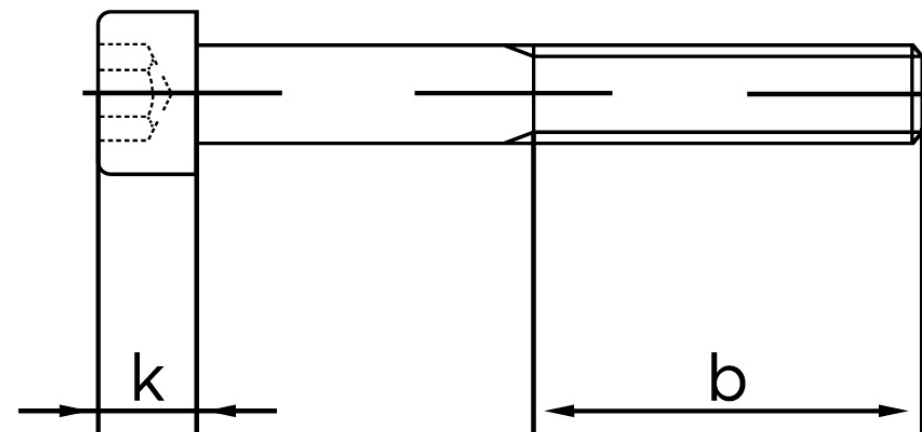

## Cylinderhovedet Insexskrue ISO 4762 Elforz Kl. 8.8 M14x160 (25 Stk)

SKU: 047628100140160

GTIN:

Norm	ISO 4762
Dimensions	14
$d_k$	21
$k$	14
$s$	12
$b$	40
Mere info om ISO 4762	<b>ISO 4762</b>

Bemærk disse data er vejledende, og informationerne skal anses som vejledende, Bolte.dk stiller ingen garanti eller kan stilles til ansvar for overstående datatabel. Er du i tvivl så kontakt os på 75154999.