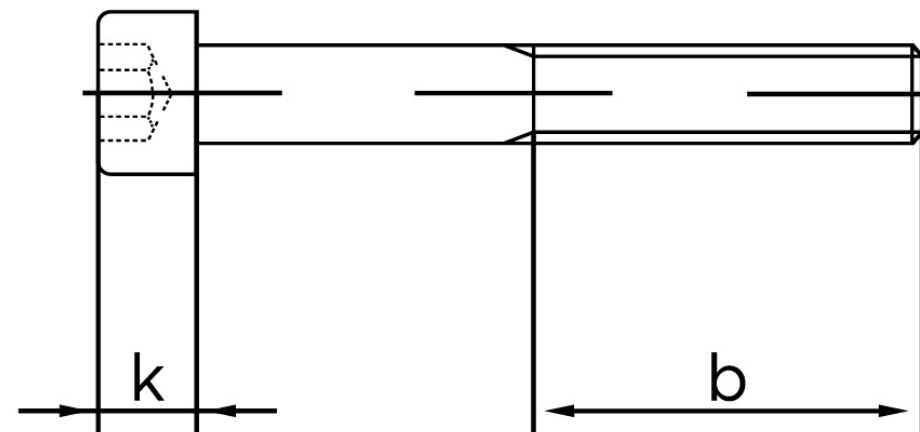

Cylinderhovedet Insexskrue ISO 4762 Rustfr M14x20 (50 Stk)

SKU: 047629200140020

GTIN:

Norm	ISO 4762
Dimensions	14
d_k	21
k	14
s	12
b	40
Mere info om ISO 4762	ISO 4762

Bemærk disse data er vejledende, og informationerne skal anses som vejledende, Bolte.dk stiller ingen garanti eller kan stilles til ansvar for overstående datatabel. Er du i tvivl så kontakt os på 75154999.