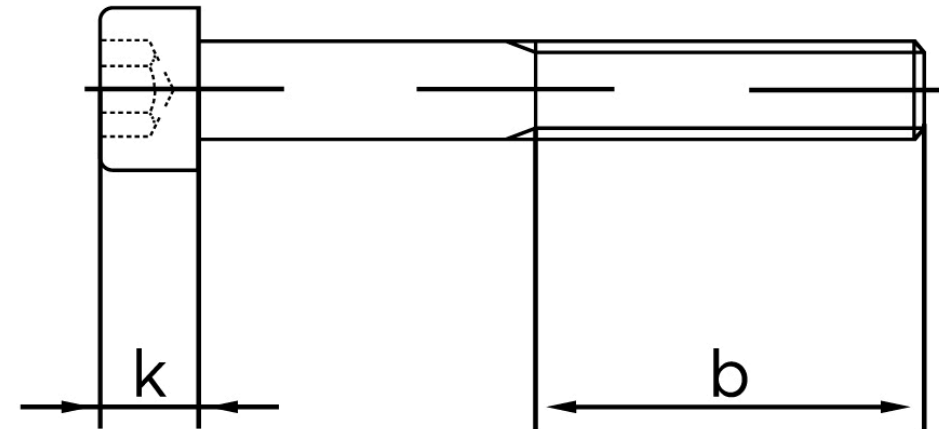

Cylinderhovedet Insexskrue ISO 4762 Ubeha KI. 12.9 M14x200 (25 Stk)

SKU: 047622000140200

GTIN:

Norm	ISO 4762
Dimensions	14
d_k	21
k	14
s	12
b	40
Mere info om ISO 4762	ISO 4762

Bemærk disse data er vejledende, og informationerne skal anses som vejledende, Bolte.dk stiller ingen garanti eller kan stilles til ansvar for overstående datatabel. Er du i tvivl så kontakt os på 75154999.