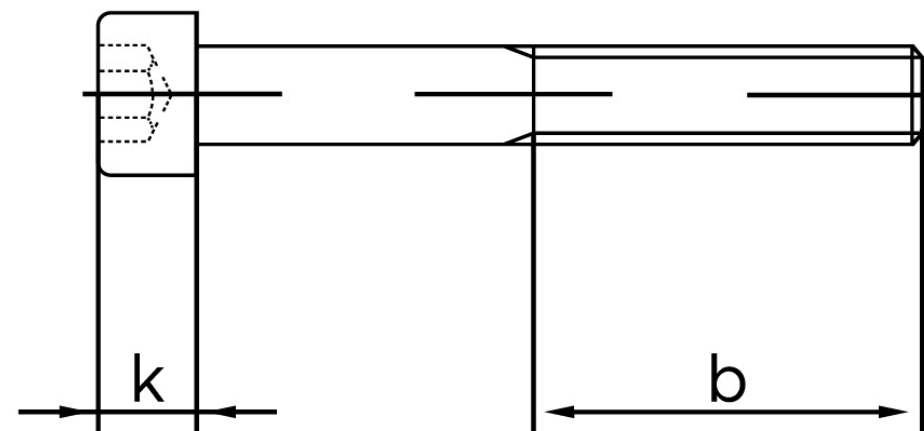

Cylinderhovedet Insexskrue ISO 4762 Ubeha KI. 12.9 M14x280 (10 Stk)

SKU: 047622000140280

GTIN:

Norm	ISO 4762
Dimensions	14
d_k	21
k	14
s	12
b	40
Mere info om ISO 4762	ISO 4762

Bemærk disse data er vejledende, og informationerne skal anses som vejledende, Bolte.dk stiller ingen garanti eller kan stilles til ansvar for overstående datatabel. Er du i tvivl så kontakt os på 75154999.