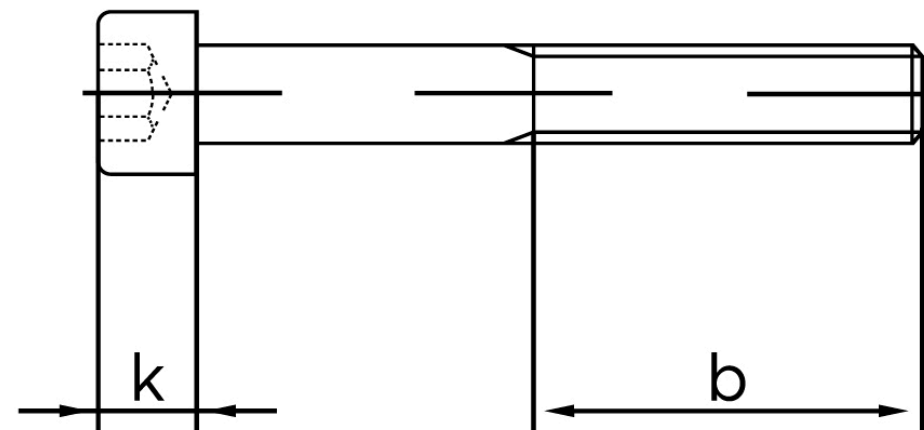

Cylinderhovedet Insexskrue ISO 4762 Elforz Stål Kl. 10.9 M14x30 (100 Stk)

SKU: 047621100140030

GTIN:

Norm	ISO 4762
Dimensions	14
d_k	21
k	14
s	12
b	40
Mere info om ISO 4762	ISO 4762

Bemærk disse data er vejledende, og informationerne skal anses som vejledende, Bolte.dk stiller ingen garanti eller kan stilles til ansvar for overstående datatabel. Er du i tvivl så kontakt os på 75154999.