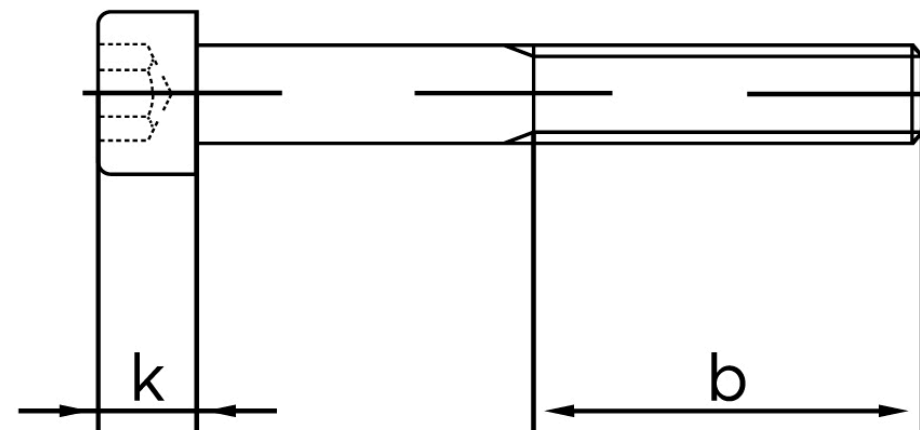

## Cylinderhovedet Insexskrue ISO 4762 Ubeha Kl. 8.8 M14x50 (50 Stk)

SKU: 047628000140050

GTIN:

Norm	ISO 4762
Dimensions	14
$d_k$	21
$k$	14
$s$	12
$b$	40
Mere info om ISO 4762	<b>ISO 4762</b>

Bemærk disse data er vejledende, og informationerne skal anses som vejledende, Bolte.dk stiller ingen garanti eller kan stilles til ansvar for overstående datatabel. Er du i tvivl så kontakt os på 75154999.