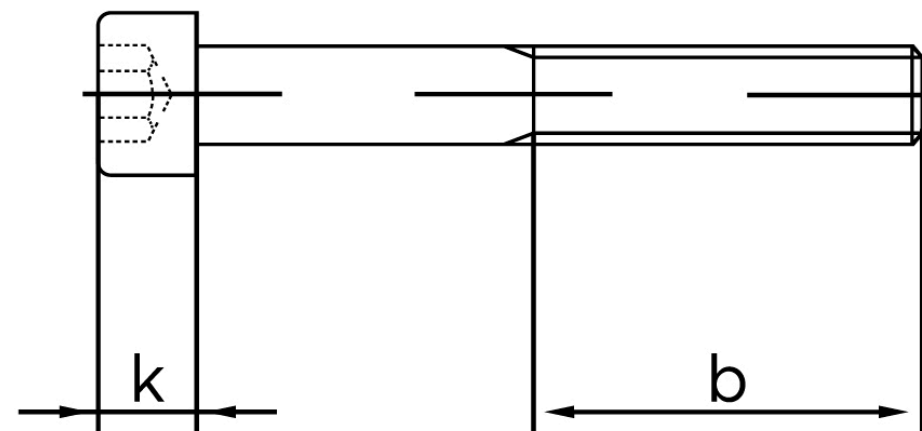

## Cylinderhovedet Insexskrue ISO 4762 Elforz Kl. 8.8 M14x65 (50 Stk)

SKU: 047628100140065

GTIN:

Norm	ISO 4762
Dimensions	14
$d_k$	21
$k$	14
$s$	12
$b$	40
Mere info om ISO 4762	<b>ISO 4762</b>

Bemærk disse data er vejledende, og informationerne skal anses som vejledende, Bolte.dk stiller ingen garanti eller kan stilles til ansvar for overstående datatabel. Er du i tvivl så kontakt os på 75154999.