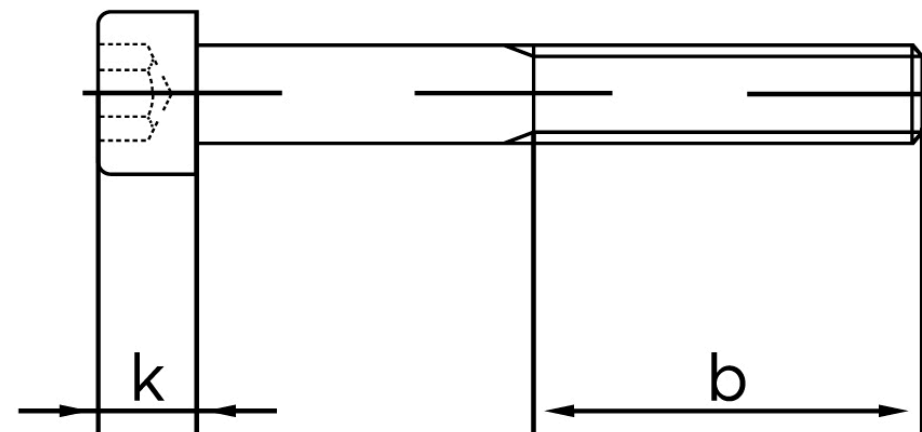

Cylinderhovedet Insexskrue ISO 4762 Ubeha Kl. 10.9 M14x90 (50 Stk)

SKU: 047621000140090

GTIN:

Norm	ISO 4762
Dimensions	14
d_k	21
k	14
s	12
b	40
Mere info om ISO 4762	ISO 4762

Bemærk disse data er vejledende, og informationerne skal anses som vejledende, Bolte.dk stiller ingen garanti eller kan stilles til ansvar for overstående datatabel. Er du i tvivl så kontakt os på 75154999.