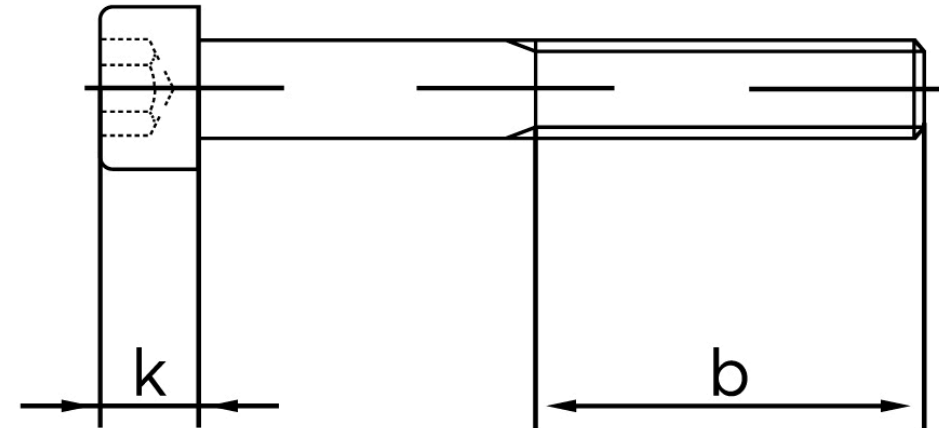

Cylinderhovedet Insexskrue ISO 4762 Rustfri A4-(70*) M16x130* (1 Stk)

SKU: 047629400160130

GTIN:

Norm	ISO 4762
Dimensions	16
d_k	24
k	16
s	14
b	44
Mere info om ISO 4762	ISO 4762

Bemærk disse data er vejledende, og informationerne skal anses som vejledende, Bolte.dk stiller ingen garanti eller kan stilles til ansvar for overstående datatabel. Er du i tvivl så kontakt os på 75154999.