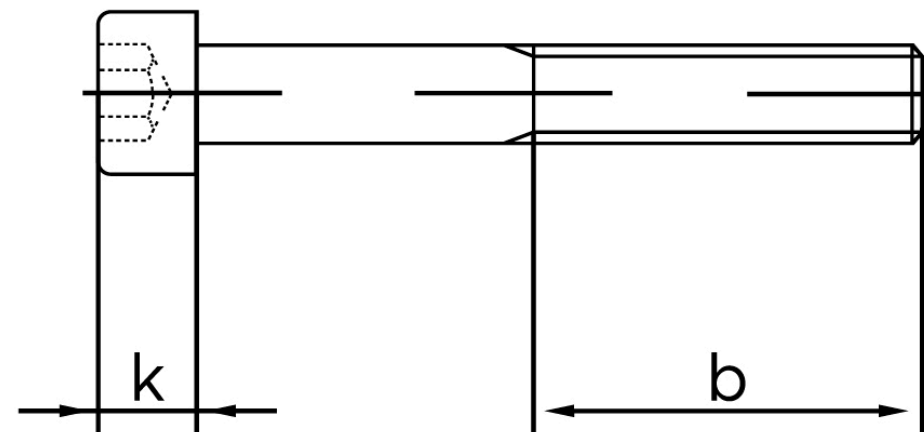

Cylinderhovedet Insexskrue ISO 4762 Elforz Stål Kl. 10.9 M16x140 (25 Stk)

SKU: 047621100160140

GTIN:

Norm	ISO 4762
Dimensions	16
d_k	24
k	16
s	14
b	44
Mere info om ISO 4762	ISO 4762

Bemærk disse data er vejledende, og informationerne skal anses som vejledende, Bolte.dk stiller ingen garanti eller kan stilles til ansvar for overstående datatabel. Er du i tvivl så kontakt os på 75154999.