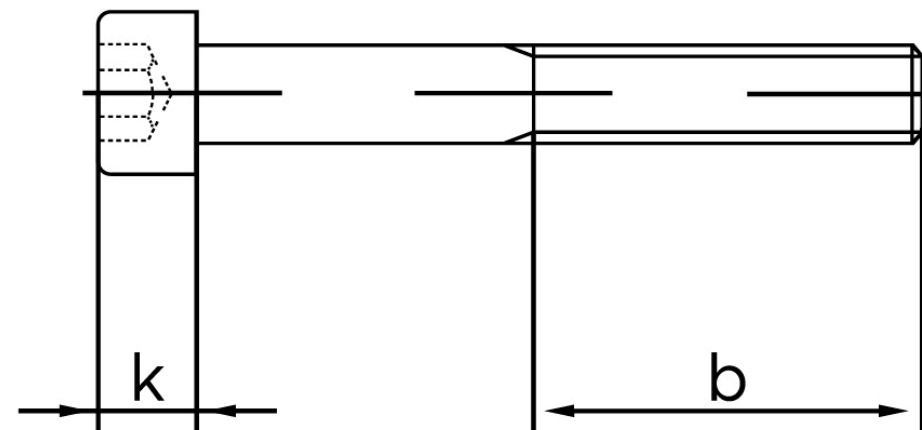

Cylinderhovedet Insexskrue ISO 4762 Ubeha KI. 12.9 M16x290 (25 Stk)

SKU: 047622000160290

GTIN:

Norm	ISO 4762
Dimensions	16
d_k	24
k	16
s	14
b	44
Mere info om ISO 4762	ISO 4762

Bemærk disse data er vejledende, og informationerne skal anses som vejledende, Bolte.dk stiller ingen garanti eller kan stilles til ansvar for overstående datatabel. Er du i tvivl så kontakt os på 75154999.