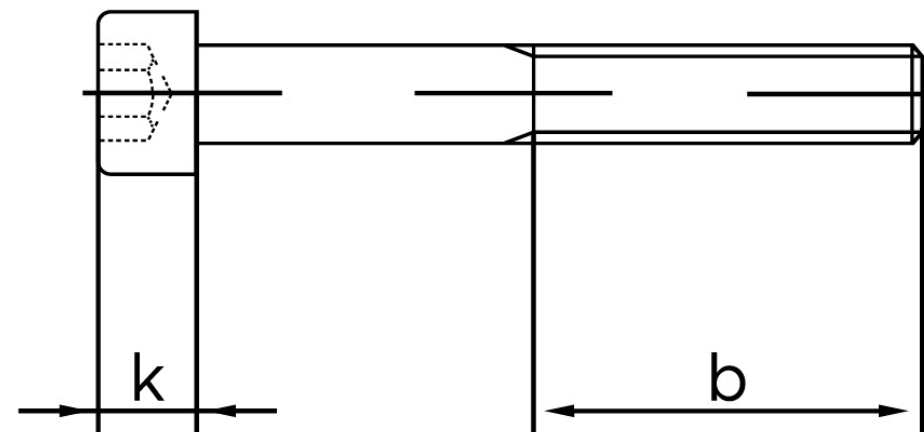

Cylinderhovedet Insexskrue ISO 4762 Ubeha KI. 10.9 M16x300 (25 Stk)

SKU: 047621000160300

GTIN:

Norm	ISO 4762
Dimensions	16
d_k	24
k	16
s	14
b	44
Mere info om ISO 4762	ISO 4762

Bemærk disse data er vejledende, og informationerne skal anses som vejledende, Bolte.dk stiller ingen garanti eller kan stilles til ansvar for overstående datatabel. Er du i tvivl så kontakt os på 75154999.