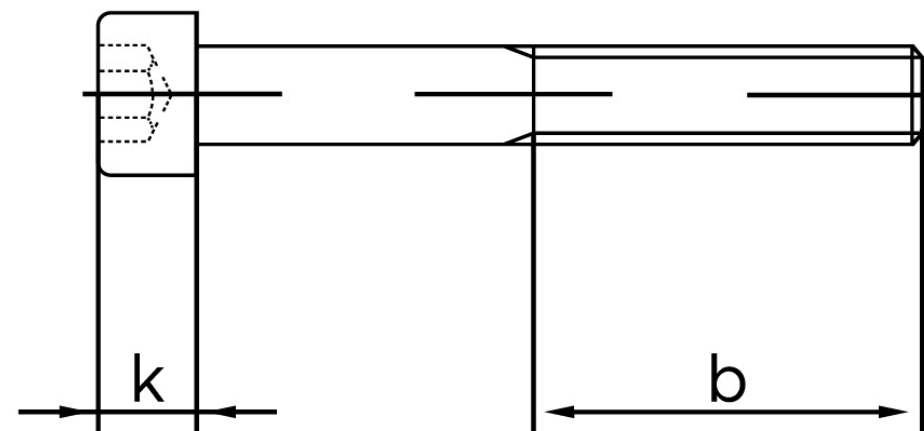

Cylinderhovedet Insexskrue ISO 4762 Ubeha KI. 10.9 M16x320 (10 Stk)

SKU: 047621000160320

GTIN:

Norm	ISO 4762
Dimensions	16
d_k	24
k	16
s	14
b	44
Mere info om ISO 4762	ISO 4762

Bemærk disse data er vejledende, og informationerne skal anses som vejledende, Bolte.dk stiller ingen garanti eller kan stilles til ansvar for overstående datatabel. Er du i tvivl så kontakt os på 75154999.