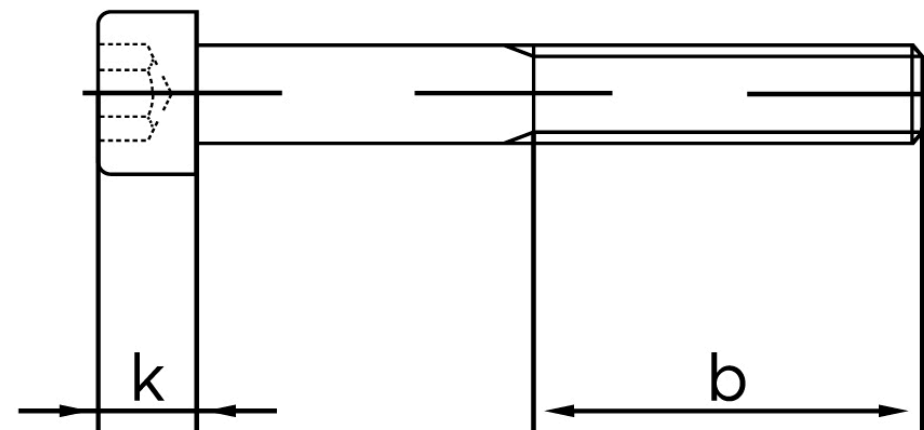

## Cylinderhovedet Insexskrue ISO 4762 Rustfr M16x35 (25 Stk)

SKU: 047629200160035

GTIN:

Norm	ISO 4762
Dimensions	16
$d_k$	24
$k$	16
$s$	14
$b$	44
Mere info om ISO 4762	<b>ISO 4762</b>

Bemærk disse data er vejledende, og informationerne skal anses som vejledende, Bolte.dk stiller ingen garanti eller kan stilles til ansvar for overstående datatabel. Er du i tvivl så kontakt os på 75154999.