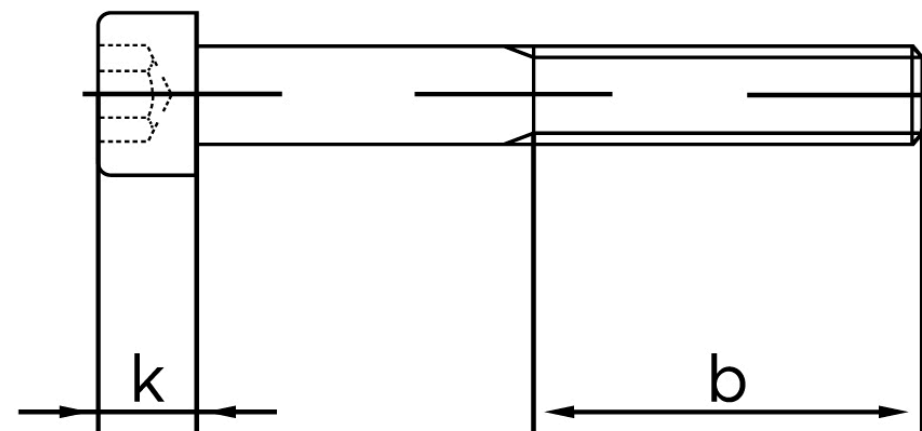

Cylinderhovedet Insexskrue ISO 4762 Ubeha KI. 12.9 M16x370 (1 Stk)

SKU: 047622000160370

GTIN:

Norm	ISO 4762
Dimensions	16
d_k	24
k	16
s	14
b	44
Mere info om ISO 4762	ISO 4762

Bemærk disse data er vejledende, og informationerne skal anses som vejledende, Bolte.dk stiller ingen garanti eller kan stilles til ansvar for overstående datatabel. Er du i tvivl så kontakt os på 75154999.