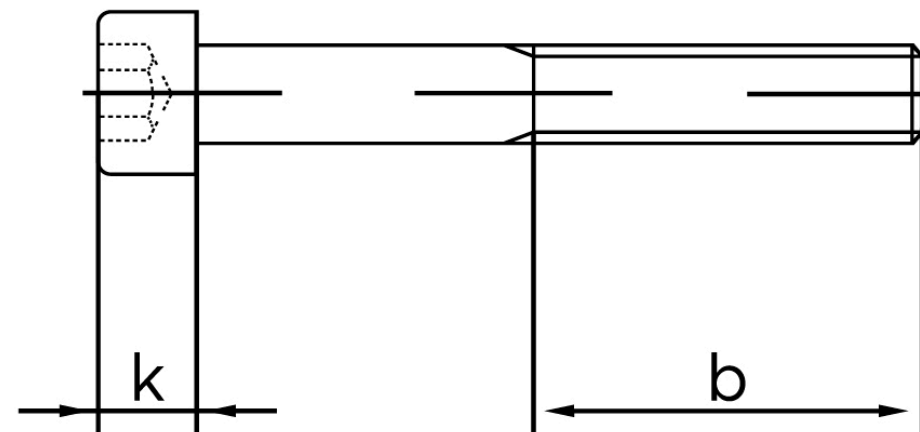

Cylinderhovedet Insexskrue ISO 4762 Rustfr M16x40 (25 Stk)

SKU: 047629200160040

GTIN:

Norm	ISO 4762
Dimensions	16
d_k	24
k	16
s	14
b	44
Mere info om ISO 4762	ISO 4762

Bemærk disse data er vejledende, og informationerne skal anses som vejledende, Bolte.dk stiller ingen garanti eller kan stilles til ansvar for overstående datatabel. Er du i tvivl så kontakt os på 75154999.