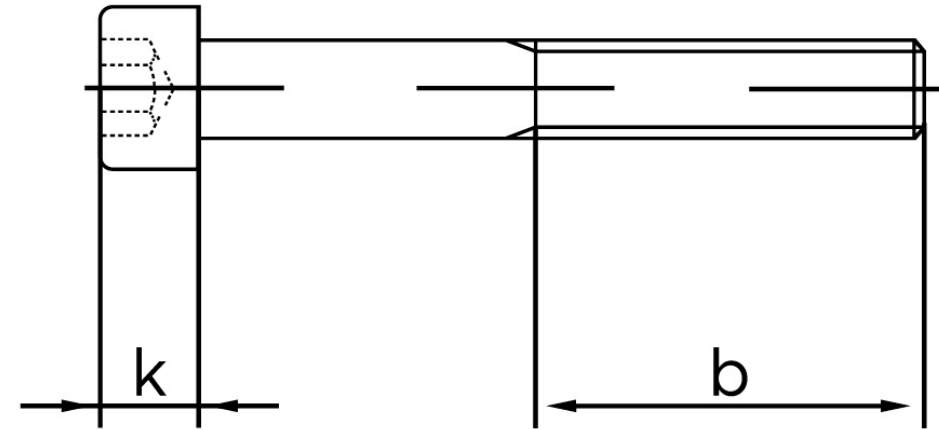

Cylinderhovedet Insexskrue ISO 4762 Ubeha KI. 10.9 M16x45 (50 Stk)

SKU: 047621000160045

GTIN:

Norm	ISO 4762
Dimensions	16
d_k	24
k	16
s	14
b	44
Mere info om ISO 4762	ISO 4762

Bemærk disse data er vejledende, og informationerne skal anses som vejledende, Bolte.dk stiller ingen garanti eller kan stilles til ansvar for overstående datatabel. Er du i tvivl så kontakt os på 75154999.