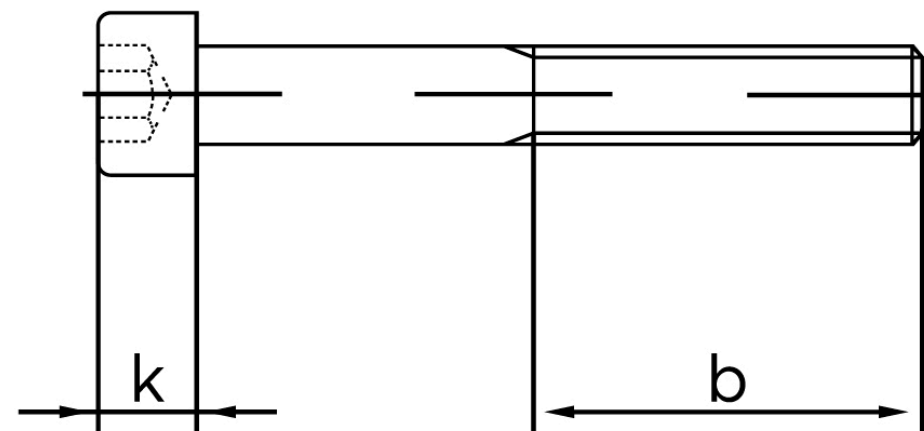

## Cylinderhovedet Insexskrue ISO 4762 Ubeha Kl. 12.9 M16x60 (50 Stk)

SKU: 047622000160060

GTIN:

Norm	ISO 4762
Dimensions	16
$d_k$	24
$k$	16
$s$	14
$b$	44
Mere info om ISO 4762	<b>ISO 4762</b>

Bemærk disse data er vejledende, og informationerne skal anses som vejledende, Bolte.dk stiller ingen garanti eller kan stilles til ansvar for overstående datatabel. Er du i tvivl så kontakt os på 75154999.