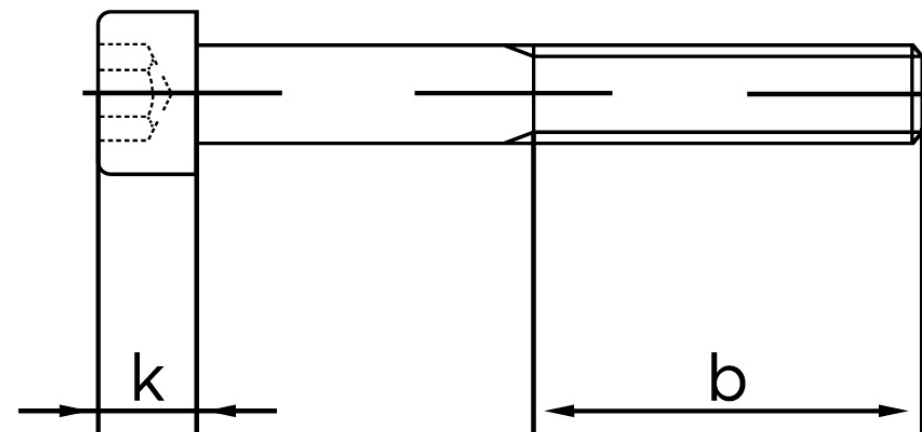

Cylinderhovedet Insexskrue ISO 4762 Elforz Stål Kl. 10.9 M16x90 (25 Stk)

SKU: 047621100160090

GTIN:

Norm	ISO 4762
Dimensions	16
d_k	24
k	16
s	14
b	44
Mere info om ISO 4762	ISO 4762

Bemærk disse data er vejledende, og informationerne skal anses som vejledende, Bolte.dk stiller ingen garanti eller kan stilles til ansvar for overstående datatabel. Er du i tvivl så kontakt os på 75154999.