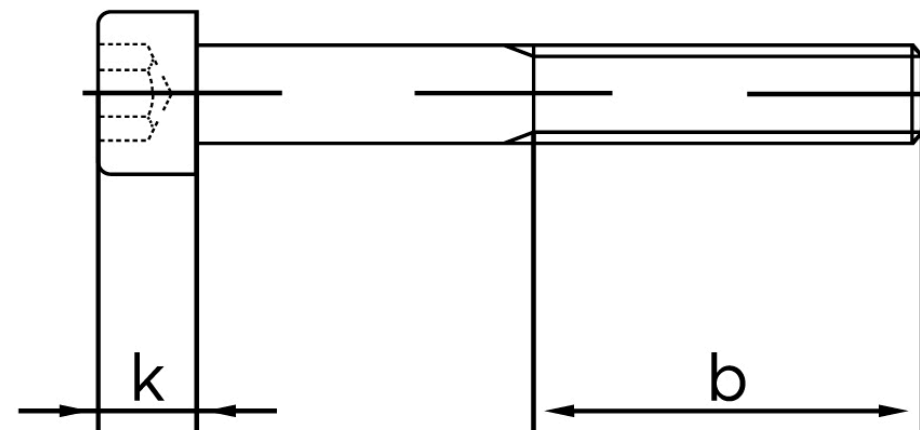

## Cylinderhovedet Insexskrue ISO 4762 Ubeha Kl. 12.9 M2,5x4 (100 Stk)

SKU: 047622000025004

GTIN:

Norm	ISO 4762
Dimensions	2,5
$d_k$	4,5
$k$	2,5
$s$	2
$b$	17
Mere info om ISO 4762	<b>ISO 4762</b>

Bemærk disse data er vejledende, og informationerne skal anses som vejledende, Bolte.dk stiller ingen garanti eller kan stilles til ansvar for overstående datatabel. Er du i tvivl så kontakt os på 75154999.