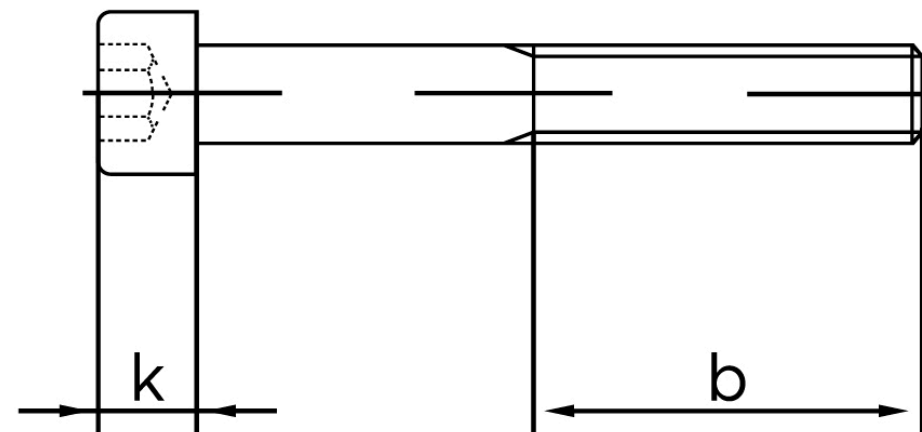

Cylinderhovedet Insexskrue ISO 4762 Ubeha KI. 12.9 M2,5x5 (100 Stk)

SKU: 047622000025005

GTIN:

Norm	ISO 4762
Dimensions	2,5
d_k	4,5
k	2,5
s	2
b	17
Mere info om ISO 4762	ISO 4762

Bemærk disse data er vejledende, og informationerne skal anses som vejledende, Bolte.dk stiller ingen garanti eller kan stilles til ansvar for overstående datatabel. Er du i tvivl så kontakt os på 75154999.

Vil du vide mere om dette produkt
Forespørg pris her