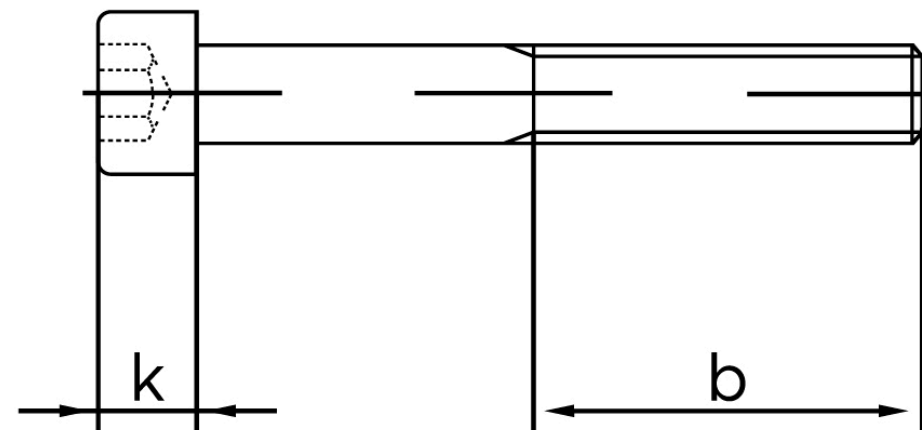

Cylinderhovedet Insexskrue ISO 4762 Ubeha KI. 10.9 M20x160 (10 Stk)

SKU: 047621000200160

GTIN:

Norm	ISO 4762
Dimensions	20
d_k	30
k	20
s	17
b	52
Mere info om ISO 4762	ISO 4762

Bemærk disse data er vejledende, og informationerne skal anses som vejledende, Bolte.dk stiller ingen garanti eller kan stilles til ansvar for overstående datatabel. Er du i tvivl så kontakt os på 75154999.