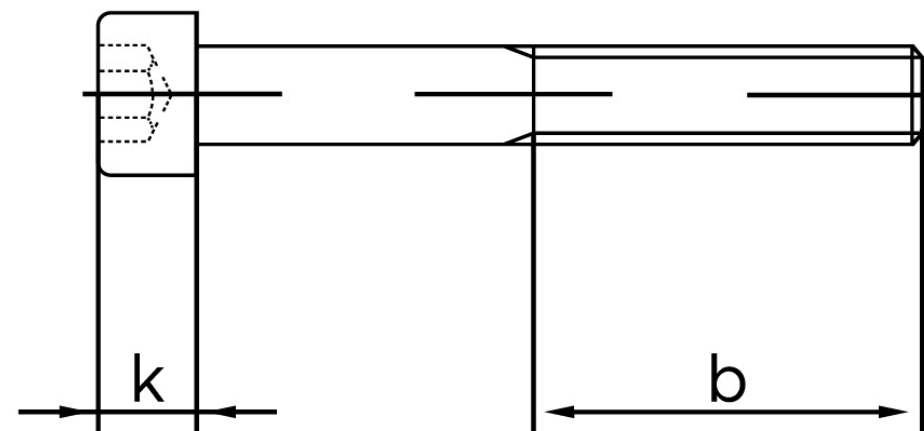

Cylinderhovedet Insexskrue ISO 4762 Ubeha KI. 12.9 M20x170 (10 Stk)

SKU: 047622000200170

GTIN:

Norm	ISO 4762
Dimensions	20
d_k	30
k	20
s	17
b	52
Mere info om ISO 4762	ISO 4762

Bemærk disse data er vejledende, og informationerne skal anses som vejledende, Bolte.dk stiller ingen garanti eller kan stilles til ansvar for overstående datatabel. Er du i tvivl så kontakt os på 75154999.