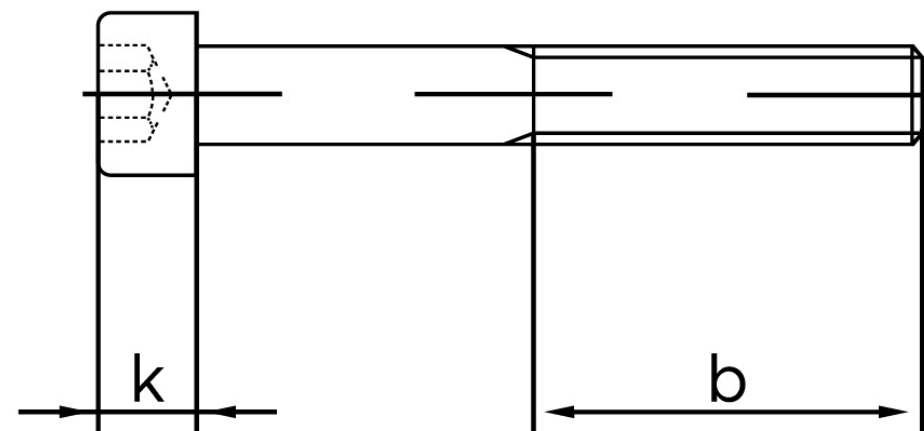

## Cylinderhovedet Insexskrue ISO 4762 Ubeha KI. 10.9 M20x20 (25 Stk)

SKU: 047621000200020

GTIN:

Norm	ISO 4762
Dimensions	20
$d_k$	30
$k$	20
$s$	17
$b$	52
Mere info om ISO 4762	<b>ISO 4762</b>

Bemærk disse data er vejledende, og informationerne skal anses som vejledende, Bolte.dk stiller ingen garanti eller kan stilles til ansvar for overstående datatabel. Er du i tvivl så kontakt os på 75154999.