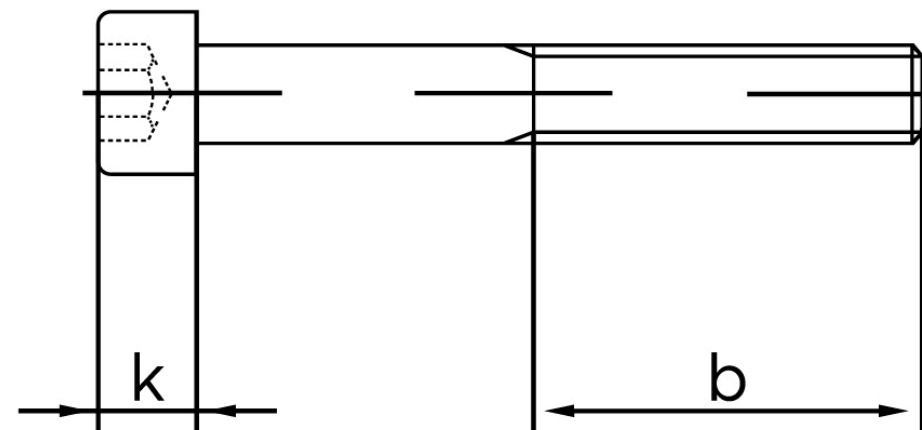

## Cylinderhovedet Insexskrue ISO 4762 Rustfri A4-(70\*) M20x30\* (1 Stk)

SKU: 047629400200030

GTIN:

Norm	ISO 4762
Dimensions	20
$d_k$	30
$k$	20
$s$	17
$b$	52
Mere info om ISO 4762	<b>ISO 4762</b>

Bemærk disse data er vejledende, og informationerne skal anses som vejledende, Bolte.dk stiller ingen garanti eller kan stilles til ansvar for overstående datatabel. Er du i tvivl så kontakt os på 75154999.