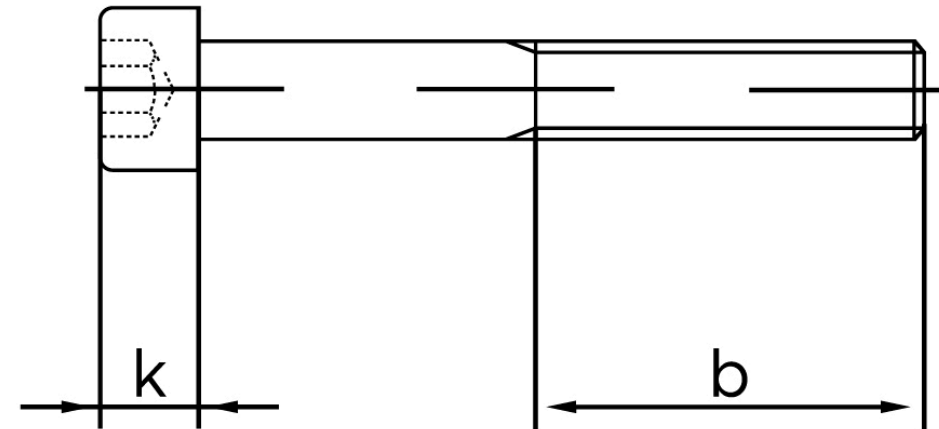

Cylinderhovedet Insexskrue ISO 4762 Ubeha KI. 12.9 M20x340 (1 Stk)

SKU: 047622000200340

GTIN:

Norm	ISO 4762
Dimensions	20
d_k	30
k	20
s	17
b	52
Mere info om ISO 4762	ISO 4762

Bemærk disse data er vejledende, og informationerne skal anses som vejledende, Bolte.dk stiller ingen garanti eller kan stilles til ansvar for overstående datatabel. Er du i tvivl så kontakt os på 75154999.