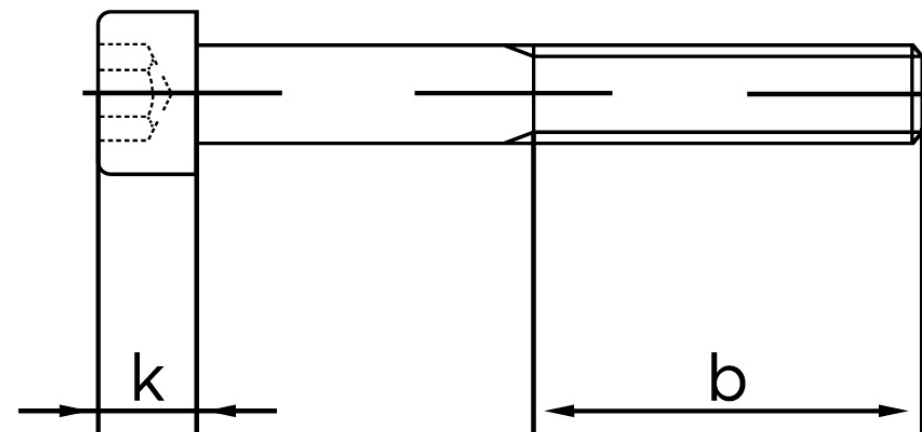

## Cylinderhovedet Insexskrue ISO 4762 Rustfri A4-80 M20x60 (1 Stk)

SKU: 047629480200060

GTIN:

Norm	ISO 4762
Dimensions	20
$d_k$	30
$k$	20
$s$	17
$b$	52
Mere info om ISO 4762	<b>ISO 4762</b>

Bemærk disse data er vejledende, og informationerne skal anses som vejledende, Bolte.dk stiller ingen garanti eller kan stilles til ansvar for overstående datatabel. Er du i tvivl så kontakt os på 75154999.