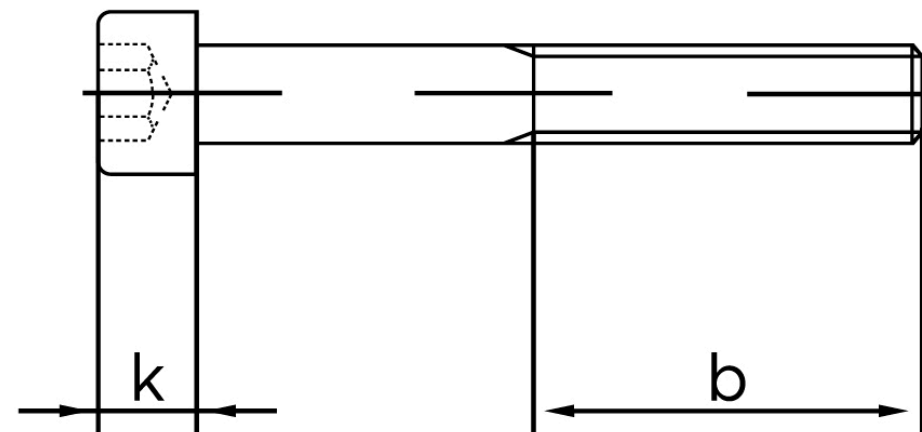

## Cylinderhovedet Insexskrue ISO 4762 Ubeha Kl. 8.8 M20x70 (25 Stk)

SKU: 047628000200070

GTIN:

Norm	ISO 4762
Dimensions	20
$d_k$	30
$k$	20
$s$	17
$b$	52
Mere info om ISO 4762	<b>ISO 4762</b>

Bemærk disse data er vejledende, og informationerne skal anses som vejledende, Bolte.dk stiller ingen garanti eller kan stilles til ansvar for overstående datatabel. Er du i tvivl så kontakt os på 75154999.