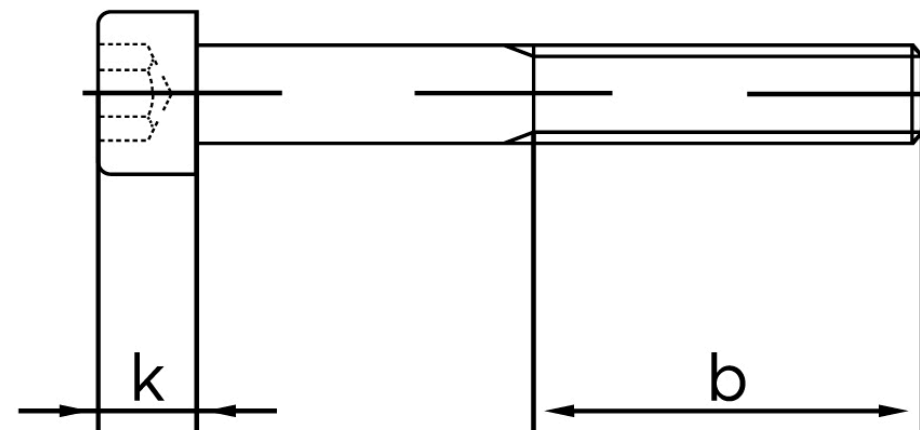

Cylinderhovedet Insexskrue ISO 4762 Ubeha KI. 12.9 M22x65 (25 Stk)

SKU: 047622000220065

GTIN:

Norm	ISO 4762
Dimensions	22
d_k	33
k	22
s	17
b	56
Mere info om ISO 4762	ISO 4762

Bemærk disse data er vejledende, og informationerne skal anses som vejledende, Bolte.dk stiller ingen garanti eller kan stilles til ansvar for overstående datatabel. Er du i tvivl så kontakt os på 75154999.