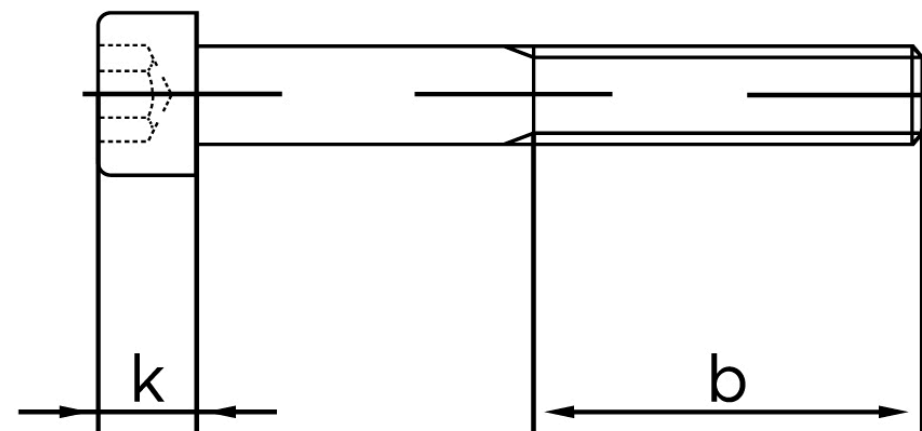

Cylinderhovedet Insexskrue ISO 4762 Ubeha KI. 12.9 M22x90 (25 Stk)

SKU: 047622000220090

GTIN:

Norm	ISO 4762
Dimensions	22
d_k	33
k	22
s	17
b	56
Mere info om ISO 4762	ISO 4762

Bemærk disse data er vejledende, og informationerne skal anses som vejledende, Bolte.dk stiller ingen garanti eller kan stilles til ansvar for overstående datatabel. Er du i tvivl så kontakt os på 75154999.