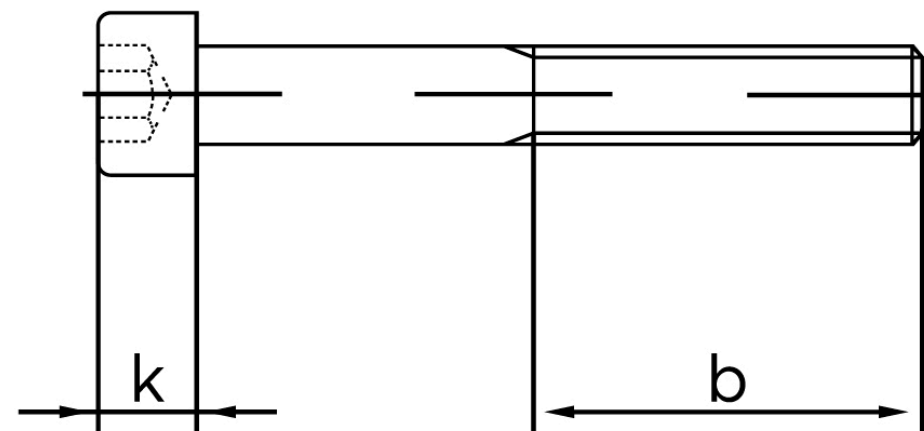

## Cylinderhovedet Insexskrue ISO 4762 Ubeha KI. 12.9 M24x170 (1 Stk)

SKU: 047622000240170

GTIN:

Norm	ISO 4762
Dimensions	24
$d_k$	36
$k$	24
$s$	19
$b$	60
Mere info om ISO 4762	<b>ISO 4762</b>

Bemærk disse data er vejledende, og informationerne skal anses som vejledende, Bolte.dk stiller ingen garanti eller kan stilles til ansvar for overstående datatabel. Er du i tvivl så kontakt os på 75154999.