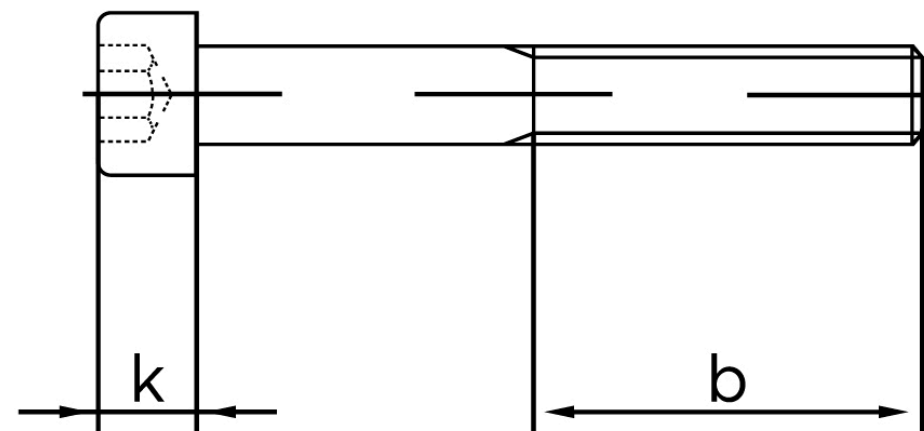

Cylinderhovedet Insexskrue ISO 4762 Ubeha KI. 10.9 M24x210 (1 Stk)

SKU: 047621000240210

GTIN:

Norm	ISO 4762
Dimensions	24
d_k	36
k	24
s	19
b	60
Mere info om ISO 4762	ISO 4762

Bemærk disse data er vejledende, og informationerne skal anses som vejledende, Bolte.dk stiller ingen garanti eller kan stilles til ansvar for overstående datatabel. Er du i tvivl så kontakt os på 75154999.