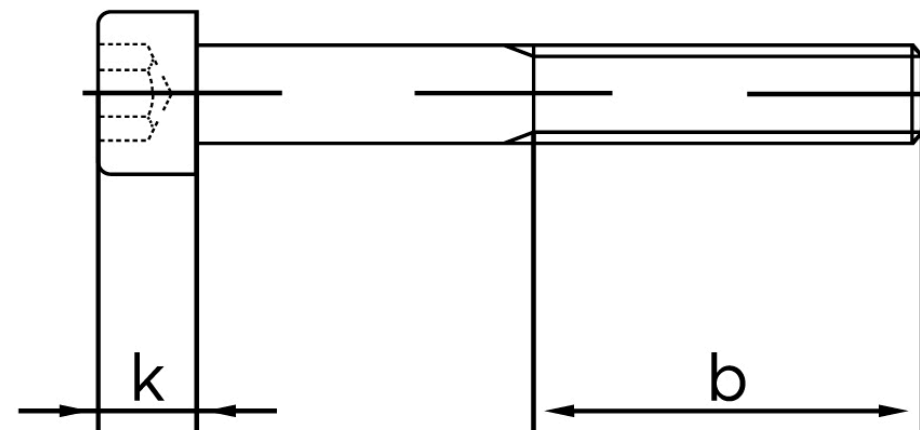

## Cylinderhovedet Insexskrue ISO 4762 Ubeha KI. 10.9 M24x280 (1 Stk)

SKU: 047621000240280

GTIN:

Norm	ISO 4762
Dimensions	24
$d_k$	36
$k$	24
$s$	19
$b$	60
Mere info om ISO 4762	<b>ISO 4762</b>

Bemærk disse data er vejledende, og informationerne skal anses som vejledende, Bolte.dk stiller ingen garanti eller kan stilles til ansvar for overstående datatabel. Er du i tvivl så kontakt os på 75154999.