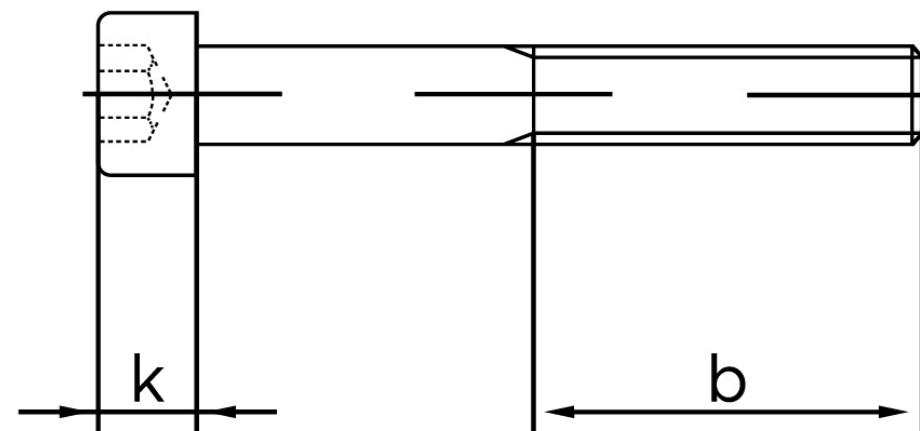

Cylinderhovedet Insexskrue ISO 4762 Ubeha KI. 10.9 M24x35 (25 Stk)

SKU: 047621000240035

GTIN:

Norm	ISO 4762
Dimensions	24
d_k	36
k	24
s	19
b	60
Mere info om ISO 4762	ISO 4762

Bemærk disse data er vejledende, og informationerne skal anses som vejledende, Bolte.dk stiller ingen garanti eller kan stilles til ansvar for overstående datatabel. Er du i tvivl så kontakt os på 75154999.