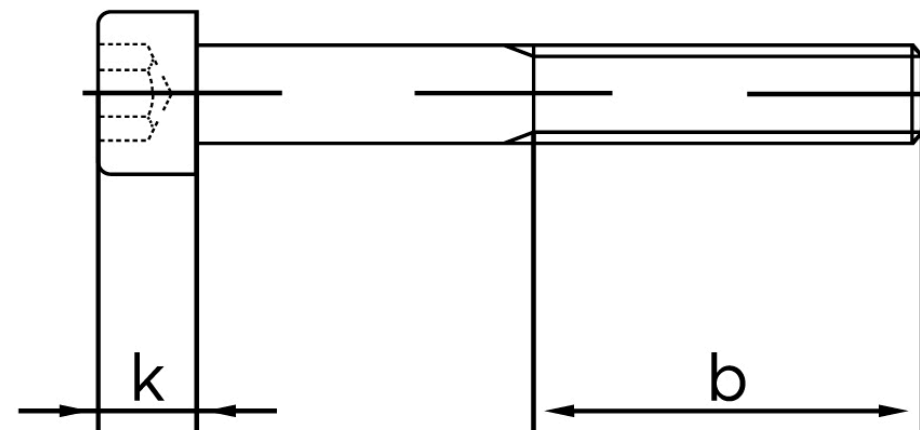

Cylinderhovedet Insexskrue ISO 4762 Ubeha KI. 12.9 M24x350 (1 Stk)

SKU: 047622000240350

GTIN:

Norm	ISO 4762
Dimensions	24
d_k	36
k	24
s	19
b	60
Mere info om ISO 4762	ISO 4762

Bemærk disse data er vejledende, og informationerne skal anses som vejledende, Bolte.dk stiller ingen garanti eller kan stilles til ansvar for overstående datatabel. Er du i tvivl så kontakt os på 75154999.