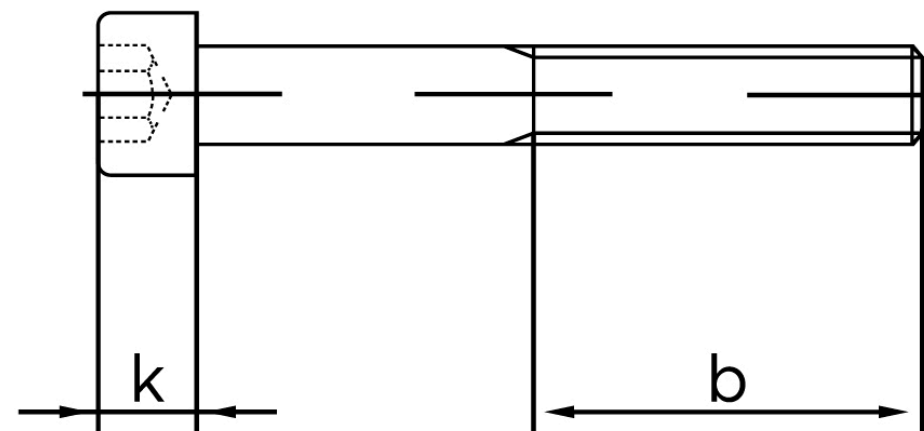

## Cylinderhovedet Insexskrue ISO 4762 Rustfri A4-(70\*) M24x45\* (1 Stk)

SKU: 047629400240045

GTIN:

Norm	ISO 4762
Dimensions	24
$d_k$	36
$k$	24
$s$	19
$b$	60
Mere info om ISO 4762	<b>ISO 4762</b>

Bemærk disse data er vejledende, og informationerne skal anses som vejledende, Bolte.dk stiller ingen garanti eller kan stilles til ansvar for overstående datatabel. Er du i tvivl så kontakt os på 75154999.