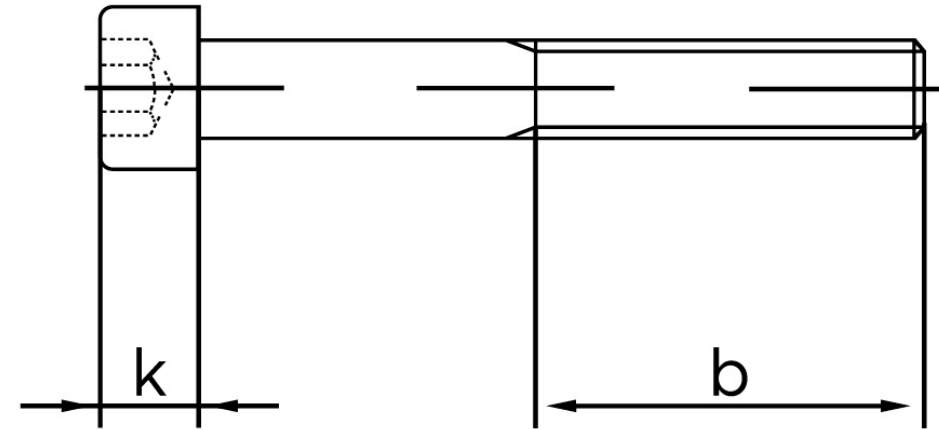

Cylinderhovedet Insexskrue ISO 4762 Ubeha KI. 10.9 M24x450 (1 Stk)

SKU: 047621000240450

GTIN:

Norm	ISO 4762
Dimensions	24
d_k	36
k	24
s	19
b	60
Mere info om ISO 4762	ISO 4762

Bemærk disse data er vejledende, og informationerne skal anses som vejledende, Bolte.dk stiller ingen garanti eller kan stilles til ansvar for overstående datatabel. Er du i tvivl så kontakt os på 75154999.