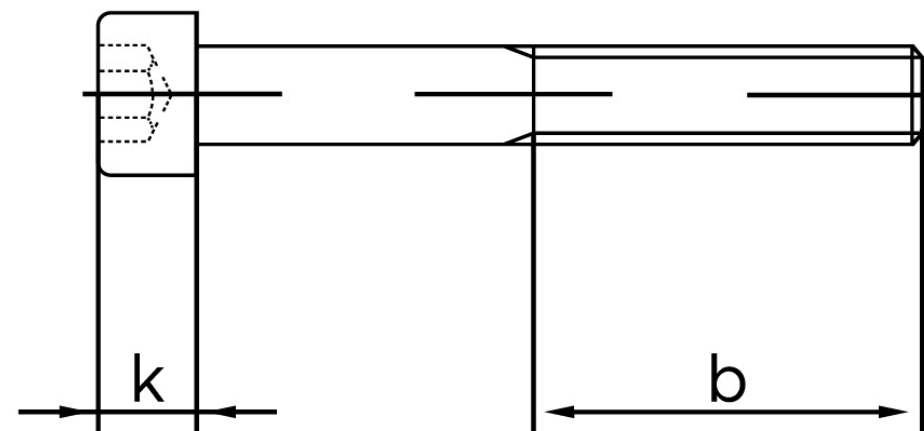

## Cylinderhovedet Insexskrue ISO 4762 Elforz Stål Kl. 10.9 M24x60 (25 Stk)

SKU: 047621100240060

GTIN:

Norm	ISO 4762
Dimensions	24
$d_k$	36
$k$	24
$s$	19
$b$	60
Mere info om ISO 4762	<b>ISO 4762</b>

Bemærk disse data er vejledende, og informationerne skal anses som vejledende, Bolte.dk stiller ingen garanti eller kan stilles til ansvar for overstående datatabel. Er du i tvivl så kontakt os på 75154999.