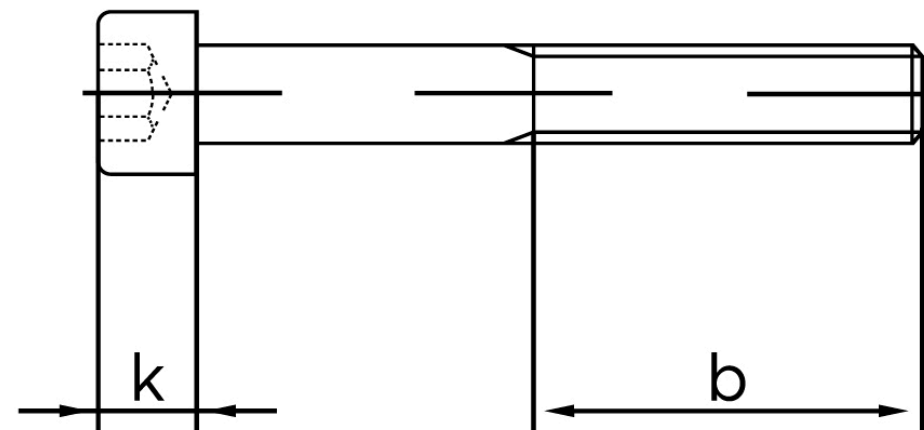

## Cylinderhovedet Insexskrue ISO 4762 Elforz Stål Kl. 10.9 M24x80 (25 Stk)

SKU: 047621100240080

GTIN:

Norm	ISO 4762
Dimensions	24
$d_k$	36
$k$	24
$s$	19
$b$	60
Mere info om ISO 4762	<b>ISO 4762</b>

Bemærk disse data er vejledende, og informationerne skal anses som vejledende, Bolte.dk stiller ingen garanti eller kan stilles til ansvar for overstående datatabel. Er du i tvivl så kontakt os på 75154999.