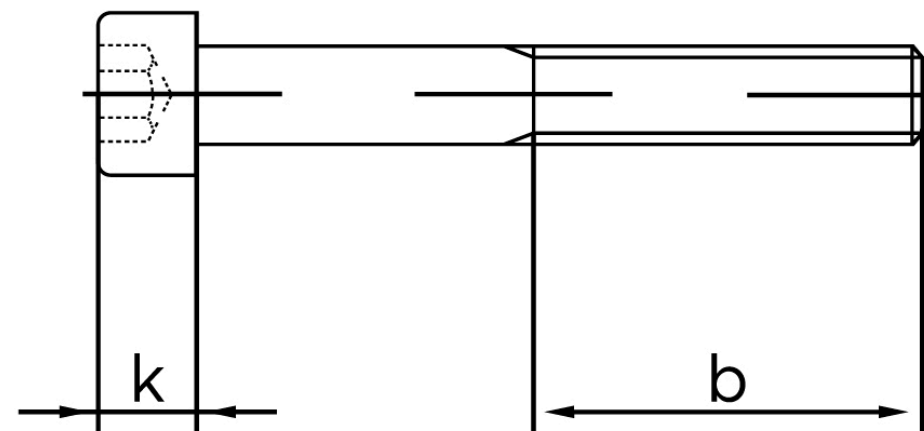

Cylinderhovedet Insexskrue ISO 4762 Ubeha KI. 10.9 M24x85 (10 Stk)

SKU: 047621000240085

GTIN:

Norm	ISO 4762
Dimensions	24
d_k	36
k	24
s	19
b	60
Mere info om ISO 4762	ISO 4762

Bemærk disse data er vejledende, og informationerne skal anses som vejledende, Bolte.dk stiller ingen garanti eller kan stilles til ansvar for overstående datatabel. Er du i tvivl så kontakt os på 75154999.