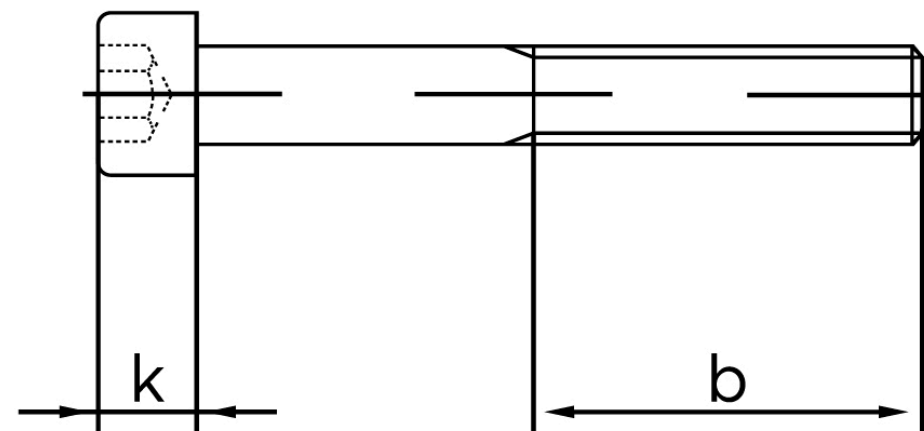

## Cylinderhovedet Insexskrue ISO 4762 Ubeha KI. 10.9 M27x180 (1 Stk)

SKU: 047621000270180

GTIN:

Norm	ISO 4762
Dimensions	27
$d_k$	40
$k$	27
$s$	19
$b$	66
Mere info om ISO 4762	<b>ISO 4762</b>

Bemærk disse data er vejledende, og informationerne skal anses som vejledende, Bolte.dk stiller ingen garanti eller kan stilles til ansvar for overstående datatabel. Er du i tvivl så kontakt os på 75154999.