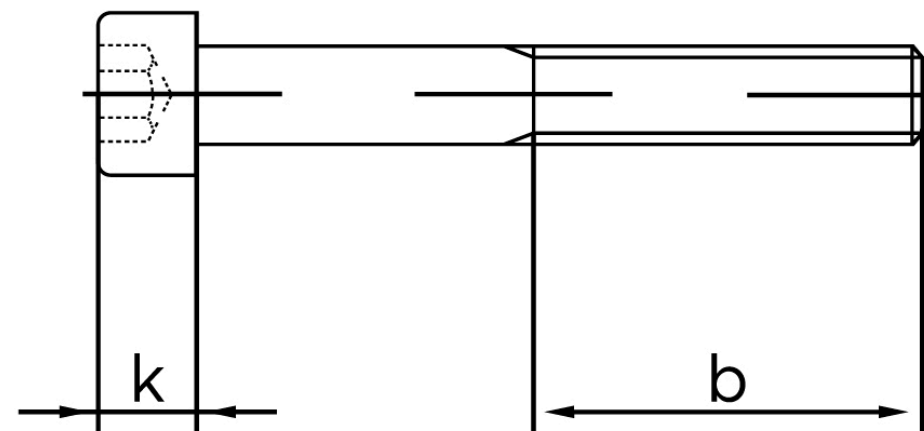

## Cylinderhovedet Insexskrue ISO 4762 Ubeha KI. 12.9 M27x220 (1 Stk)

SKU: 047622000270220

GTIN:

Norm	ISO 4762
Dimensions	27
$d_k$	40
$k$	27
$s$	19
$b$	66
Mere info om ISO 4762	<b>ISO 4762</b>

Bemærk disse data er vejledende, og informationerne skal anses som vejledende, Bolte.dk stiller ingen garanti eller kan stilles til ansvar for overstående datatabel. Er du i tvivl så kontakt os på 75154999.