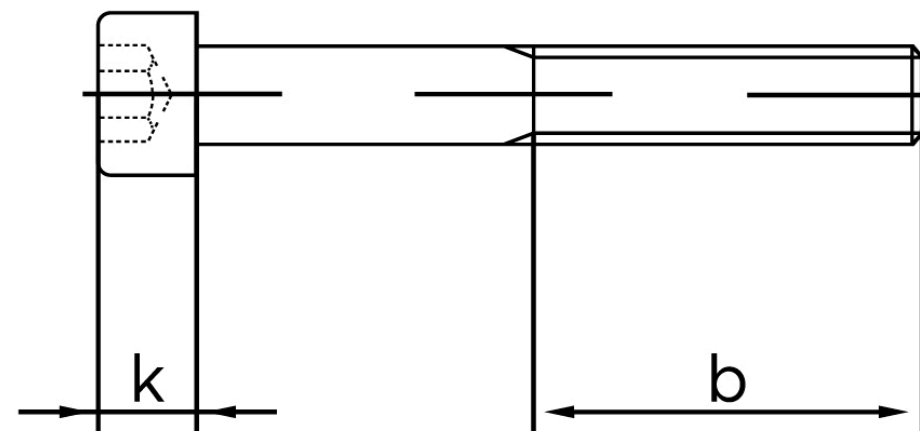

Cylinderhovedet Insexskrue ISO 4762 Ubeha KI. 10.9 M27x45 (10 Stk)

SKU: 047621000270045

GTIN:

Norm	ISO 4762
Dimensions	27
d_k	40
k	27
s	19
b	66
Mere info om ISO 4762	ISO 4762

Bemærk disse data er vejledende, og informationerne skal anses som vejledende, Bolte.dk stiller ingen garanti eller kan stilles til ansvar for overstående datatabel. Er du i tvivl så kontakt os på 75154999.

Vil du vide mere om dette produkt
Forespørg pris her